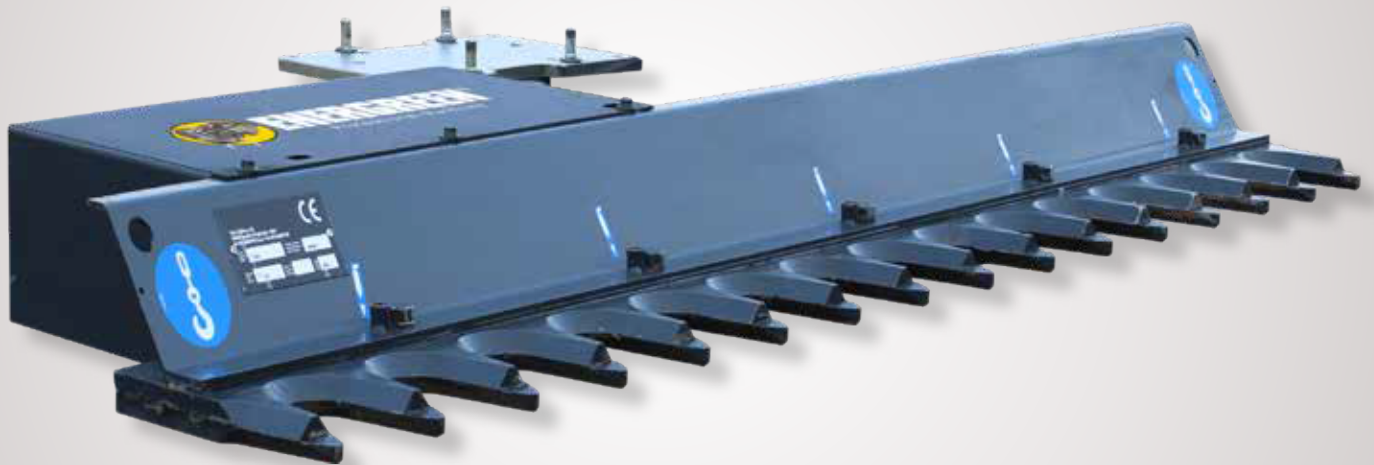

POWER SHEARS

POWER SHEARS

ROBUSTER RAHMEN AUS VERSCHLEISSFESTEM STAHL

ZWEI STAHLKLINGEN MIT KLEMMSICHERUNG

08/23 - © Teufl GmbH - Energreen Austria 2023 - Alle Rechte vorbehalten.
Fotos sowie technische und konstruktive Merkmale können ohne Vorankündigung geändert werden.

ASTSCHERE

POWER SHEARS ist eine Profi-Astscherer mit automatischer Klemmsicherung und Druckbegrenzungsventil zur Pflege von Hecken, Sträuchern und kleinen Pflanzen mit bis zu max. 12 cm Durchmesser. Die Astschere besitzt einen robusten, komplett aus extrem verschleißbeständigem Stahl gefertigten Rahmen und zwei kammartig angeordnete Messer aus Stahl. Eines der Messer ist mobil und garantiert ein optimales Schnittbild. Lieferbar mit 155 und 225 cm Arbeitsbreite. Die Ausrüstung kann mithilfe einer professionellen Hydraulikanlage auf allen Auslegern der selbstfahrenden Geräteträger der Serie ILF von Energreen montiert werden.

TECHNISCHE DATEN

	155	225
Arbeitsbreite	1550 mm	2250 cm
Max. Schnittdurchmesser	120 mm	120 mm
Hydraulische Leistung min/max	40-55 l/min	40-55 l/min
Gewicht	200 kg	230 kg