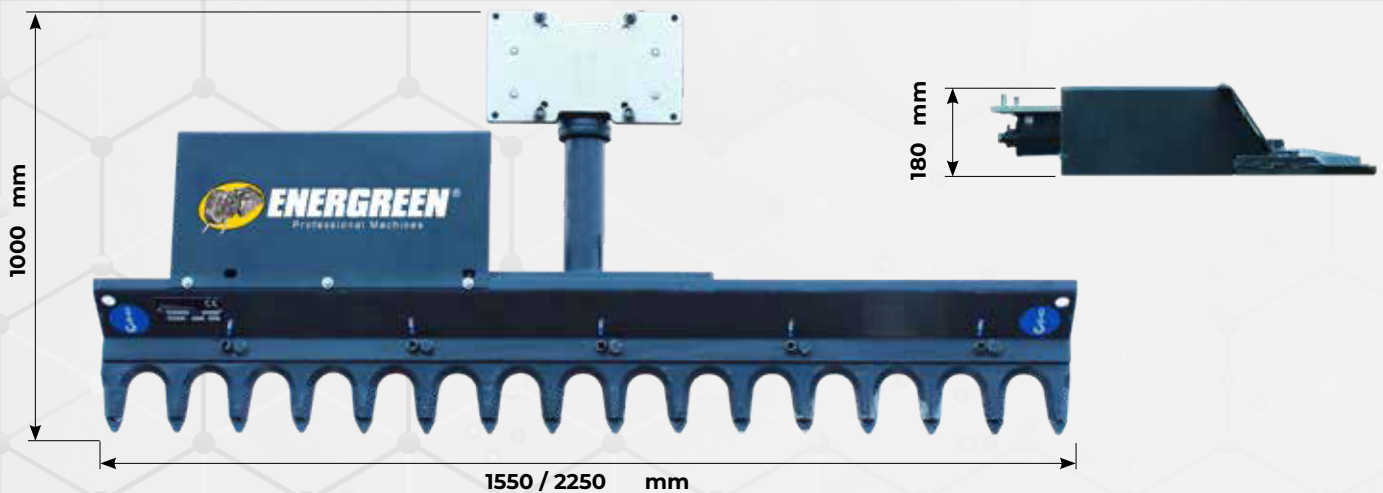

POWER SHEARS

POWER SHEARS

ROBUSTER RAHMEN AUS VERSCHLEISSFESTEM STAHL

ZWEI STAHLKLINGEN MIT KLEMMSICHERUNG

08/23 - © Teufl GmbH - Energreen Austria 2023 - Alle Rechte vorbehalten.
Fotos sowie technische und konstruktive Merkmale können ohne Vorankündigung geändert werden.

ASTSCHERE

POWER SHEARS ist eine Profi-Astscherer mit automatischer Klemmsicherung und Druckbegrenzungsventil zur Pflege von Hecken, Sträuchern und kleinen Pflanzen mit bis zu max. 12 cm Durchmesser. Die Astschere besitzt einen robusten, komplett aus extrem verschleißbeständigem Stahl gefertigten Rahmen und zwei kammartig angeordnete Messer aus Stahl. Eines der Messer ist mobil und garantiert ein optimales Schnittbild. Lieferbar mit 155 und 225 cm Arbeitsbreite. Die Ausrüstung kann mithilfe einer professionellen Hydraulikanlage auf allen Auslegern der selbstfahrenden Geräteträger der Serie ILF von Energreen montiert werden.

TECHNISCHE DATEN

	155	225
Arbeitsbreite	1550 mm	2250 cm
Max. Schnittdurchmesser	120 mm	120 mm
Hydraulische Leistung min/max	40-55 l/min	40-55 l/min
Gewicht	200 kg	230 kg