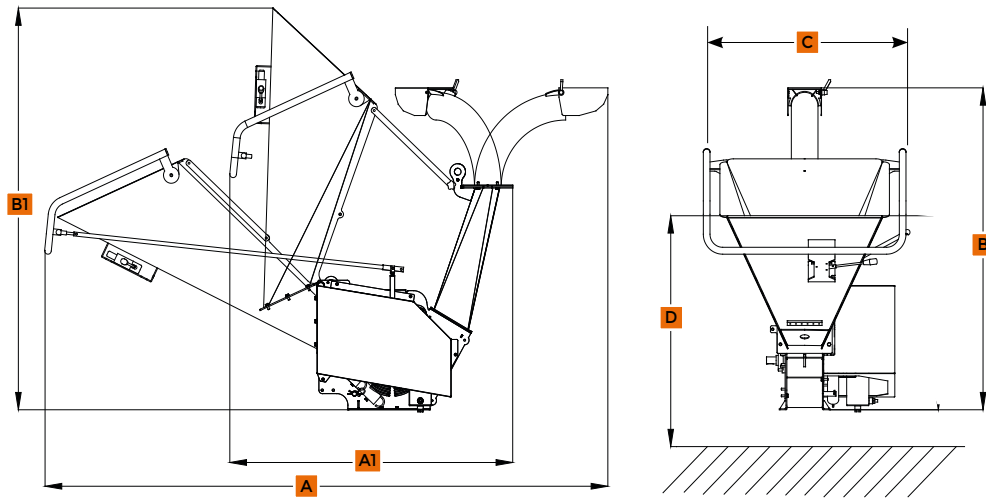

DATENBLATT

**BIO-SHREDDER**  
**BIO-SCHREDDER**

Leistungstarker, professioneller Zerkleinerer für alle pflanzlichen Abfälle, Bündel von Ästen oder Stämme bis zu einem Durchmesser von 9 cm. Mit schwenkbarem Schnittgut-Auswurfurm.

**TECHNISCHE DATEN**

(A) Breite (geöffnet)	2110 mm	Max. häckselbare Aststärke Ø	90 mm
(B) Höhe (geöffnet)	1400 mm	Anzahl der Messer/Schlegel	2/8
(A1) Breite (geschlossen)	1170 mm	Ertragsleistung	7 m <sup>3</sup> /h
(B1) Höhe (geschlossen)	1740 mm	Drehzahl	2780 U/min
(C) Tiefe	910 mm	Druck	290 bar
(D) Höhe Zuführtrichter	1000 mm	Leistung	25 kW
Zerkleinerungsöffnung	160x200 mm	Hydraulikmotor	21 cm <sup>3</sup>
Einführungsöffnung	700x570 mm	Gewicht	215 kg

Trichteröffnung 700x570 mm

Hydraulische Antriebsrolle