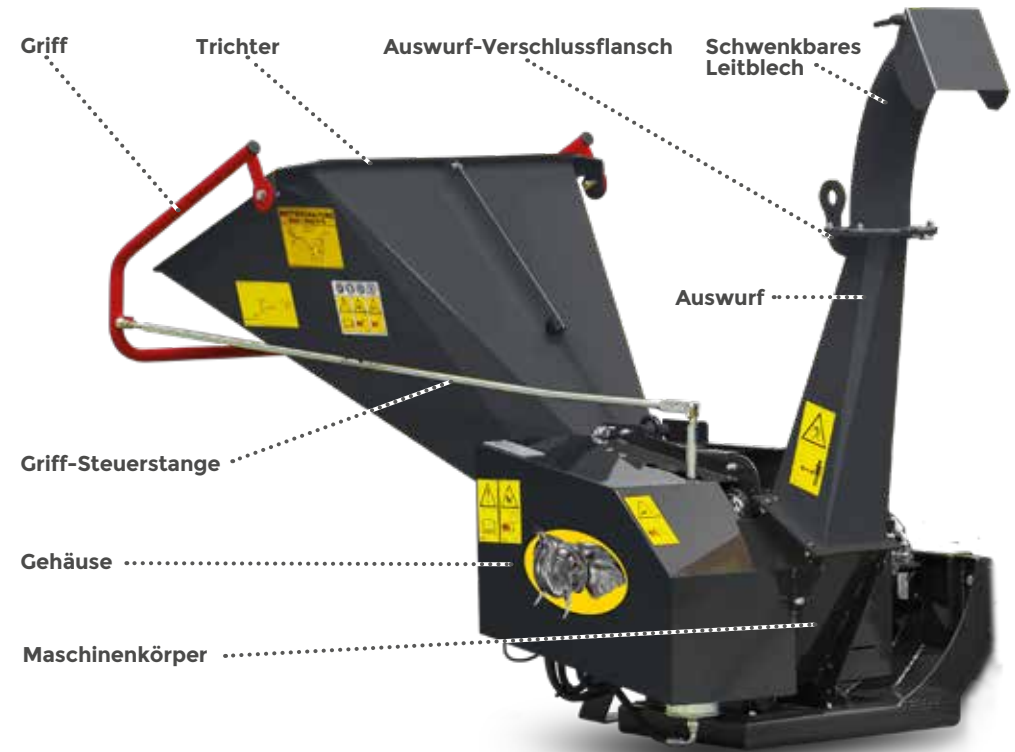

DATENBLATT

**BIO-SHREDDER**  
**BIO-SCHREDDER**

Leistungstarker, professioneller Zerkleinerer für alle pflanzlichen Abfälle, Bündel von Ästen oder Stämme bis zu einem Durchmesser von 9 cm. Mit schwenkbarem Schnittgut-Auswurfurm.

**TECHNISCHE DATEN**

(A) Breite (geöffnet)	2110 mm	Max. häckselbare Aststärke Ø	90 mm
(B) Höhe (geöffnet)	1400 mm	Anzahl der Messer/Schlegel	2/8
(A1) Breite (geschlossen)	1170 mm	Ertragsleistung	7 m <sup>3</sup> /h
(B1) Höhe (geschlossen)	1740 mm	Drehzahl	2780 U/min
(C) Tiefe	910 mm	Druck	290 bar
(D) Höhe Zuführtrichter	1000 mm	Leistung	25 kW
Zerkleinerungsöffnung	160x200 mm	Hydraulikmotor	21 cm <sup>3</sup>
Einführungsöffnung	700x570 mm	Gewicht	215 kg

Trichteröffnung 700x570 mm

Hydraulische Antriebsrolle