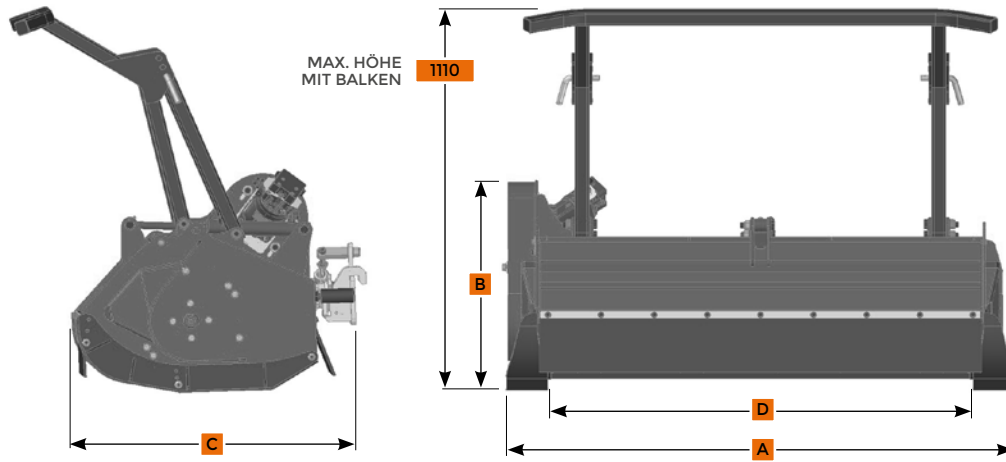

 [teuflaustria](#)
 [teuflenergreen](#)
 [teuflgmbh](#)

ENERGREENAUSTRIA.AT

MASCHINEN UND GERÄTE FÜR DEN PROFESSIONELLEN EINSATZ

DATENBLATT

FORESTRY 130 T
FORSTMULCHER

Robuster, zuverlässiger Forstmulcher aus Strenx®, ideal zum Schneiden von Gras, Büschen und Schilf bis zu einem Durchmesser von 10 cm. Rotor mit fixen Werkzeugen zum Zerkleinern des Schnittmaterials.

TECHNISCHE DATEN

(A) Breite	1480 mm	Max. Rotordrehzahl	3000 U/min
(B) Höhe	630 mm	Umfangsgeschwindigkeit	44 m/s
(C) Tiefe	930 mm	Druck	290 bar
(D) Schnittbreite	1300 mm	Öldurchfluss	55 l/min
Max. Schnittdurchmesser	100 mm	Hydraulikmotor	23 cm ³
Anzahl der Werkzeuge	32	Gewicht	390 kg