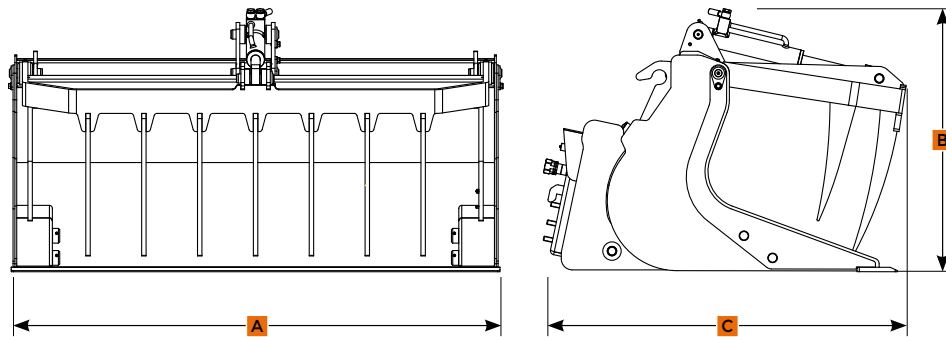

**TECHNISCHE DATEN**

(A) Breite	1300 mm	Kippwinkel	47°
(B) Höhe	680 mm	Traglast	300 kg
(C) Tiefe	830 mm	Schaufelvolumen	0,15 m <sup>3</sup>
Entladedistanz	610 mm	Druck	180 bar
Entladehöhe	630 mm	Gewich	170 kg