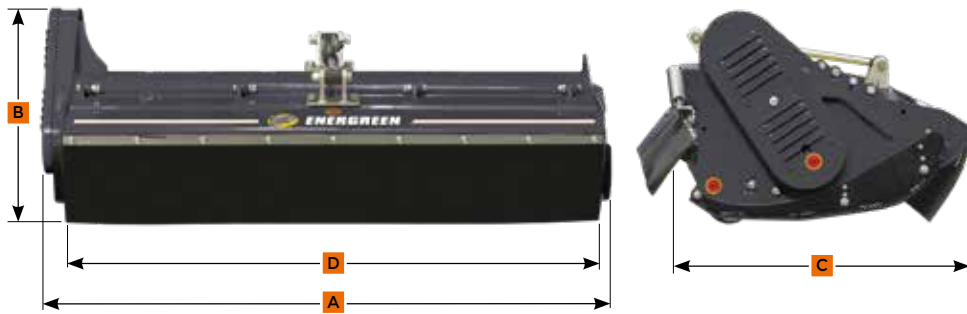

DATENBLATT

**HEAD 130**  
**MULCHER**

Robuster, zuverlässiger Mulcher aus Strenx<sup>®</sup>, ideal zum Schneiden von Gras und Büschen bis zu einem Durchmesser von 3 cm. Rotor mit Y-Messern oder Schlegelmessern mit einstellbarer Schnitthöhe.

TECHNISCHE DATEN

(A) Breite	1420 mm	Schwenkwinkel	+/- 20°
(B) Höhe	530 mm	Max. Rotordrehzahl	3000 U/min
(C) Tiefe	650 mm	Umfangsgeschwindigkeit	47 m/s
(D) Schnittbreite	1300 mm	Druck	290 bar
Max. Schnittdurchmesser	30 mm	Öldurchfluss	55 l/min
Anzahl der „Y“-Messern	22	Hydraulikmotor	21 cm <sup>3</sup>
Anzahl der „Schlegelmesser“	26	Gewicht	160 kg

Gelenkverbindung

Einstellbare

Riemenscheiben