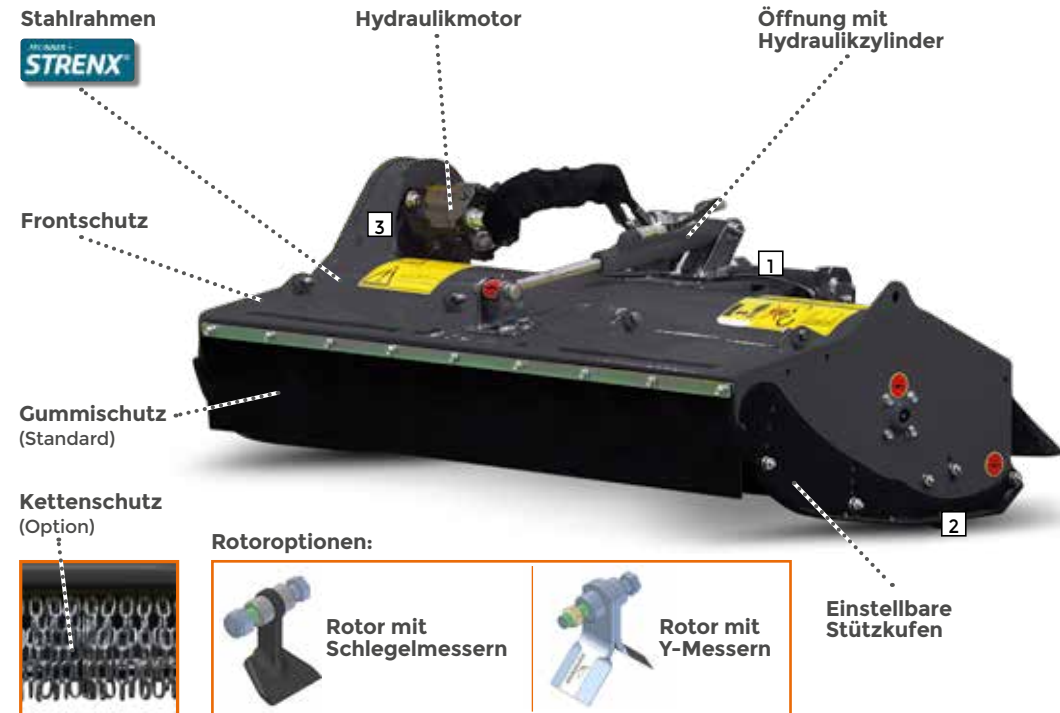

DATENBLATT

**HEAD 130**  
**MULCHER**

Robuster, zuverlässiger Mulcher aus Strenx<sup>®</sup>, ideal zum Schneiden von Gras und Büschen bis zu einem Durchmesser von 3 cm. Rotor mit Y-Messern oder Schlegelmessern mit einstellbarer Schnitthöhe.

TECHNISCHE DATEN

(A) Breite	1420 mm	Schwenkwinkel	+/- 20°
(B) Höhe	530 mm	Max. Rotordrehzahl	3000 U/min
(C) Tiefe	650 mm	Umfangsgeschwindigkeit	47 m/s
(D) Schnittbreite	1300 mm	Druck	290 bar
Max. Schnittdurchmesser	30 mm	Öldurchfluss	55 l/min
Anzahl der „Y“-Messern	22	Hydraulikmotor	21 cm <sup>3</sup>
Anzahl der „Schlegelmesser“	26	Gewicht	160 kg

Gelenkverbindung

Einstellbare

Riemenscheiben