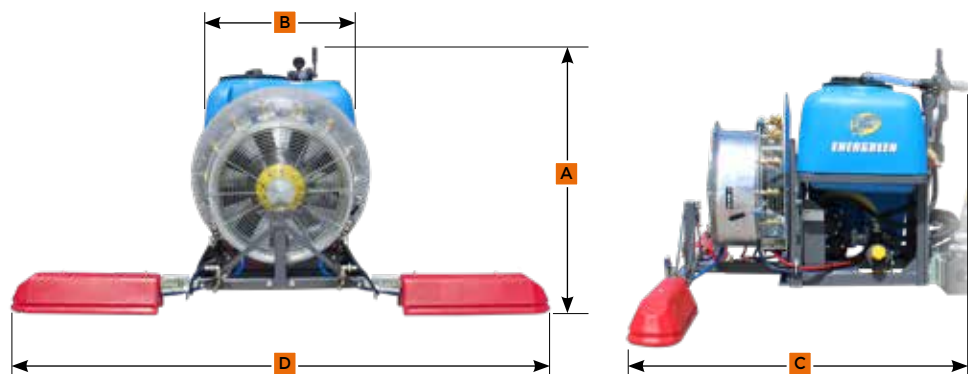

**ENERGREENAUSTRIA.AT**

MASCHINEN UND GERÄTE FÜR DEN PROFESSIONELLEN EINSATZ

DATENBLATT

**SPRAYER  
ZERSTÄUBER**

Robuste Ausrüstung mit Polyethylentank, geeignet für Pestizid- und Fungizid- Behandlungen in Weinbergen und auf Obstbäumen. Der Zerstäuber kann mit einem Sprühbalken und einer Schlauchtrommel mit Handsprühpistole ausgestattet werden.

**TECHNISCHE DATEN**

(A) Höhe	1000 mm	Leistung	9,6 kW
(B) Breite	800 mm	Durchsatz	70 l/min
(C) Tiefe	1100 mm	Druck	40 bar
Ø Lüfterrad	550 mm	Luftvolumen	16140 m <sup>3</sup> /h
Inhalt	200 l (300 l*)	Gewicht	380 kg
Anzahl Lüfterschaufeln	9		
Anzahl Tropfschutz-Düsen	2	<b>SPRÜHBALKEN (OPTION)</b>	
Schaufelneigung	34°	(D) Mindestbreite	2350 mm
Drehzahl Lüftermotor	2600 U/min	(D) Maximale Breite	2750 mm