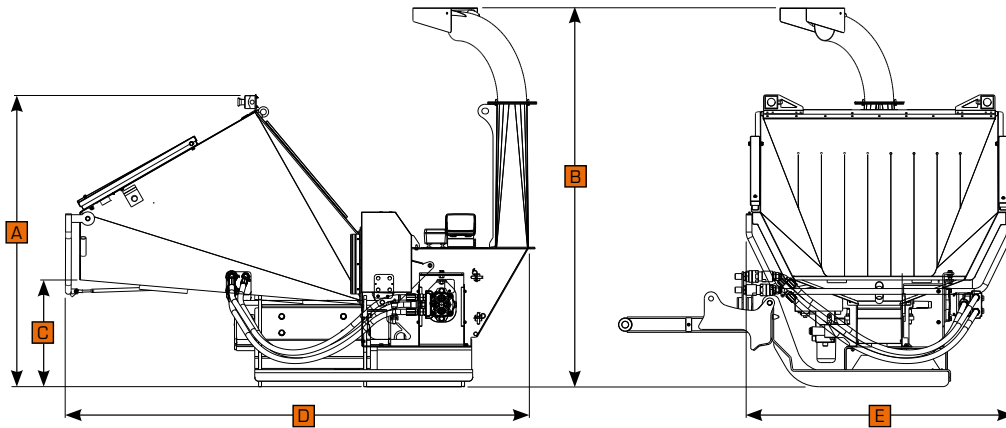

DATENBLATT

BIO-SHREDDER
BIO-SCHREDDER

Professioneller Bio-Schredder mit innovativem Häckselsystem, mit dem sowohl kleines als auch großes Schnittgut über einen einzigen Trichter zerkleinert werden kann. Ein Entasten ist nicht erforderlich, wodurch hohe Stundenleistungen erzielt werden können. Das gehäckselte Material wird ohne Hilfe eines zusätzlichen Gebläses mit eigener Kraftübertragung direkt durch den Rotor ausgestoßen, was den Wartungsaufwand und die Geräuschentwicklung der Maschine reduziert. Im Inneren des Trichters werden alle Pflanzenabfälle, unter anderem auch nasse und faserige Abfälle wie Palmen und Linden, bis zu einem maximalen Durchmesser von 10* cm durch eine hydraulische Schleppwalze automatisch in den Zerkleinerer gezogen. Die Geschwindigkeit und Drehrichtung der Schleppwalze sind einstellbar.

TECHNISCHE DATEN

(A) Trichterhöhe	1510 mm	Einführungsöffnung	1230x880 mm
(B) Auswurfhöhe	1960 mm	Öffnung des Zerkleinerers	230x320 mm
(C) Zuführungshöhe	550 mm	Anzahl der Messer	2
(D) Breite	2440 mm	Anzahl der Schlegel	20
(E) Tiefe	1380 mm	Ø Walze	24 mm
Ø Häckselgut	100* mm	Leistung	Min. 20 PS (14,7 kW)
Produktion	10* m³/h	Gewicht	420/460 kg